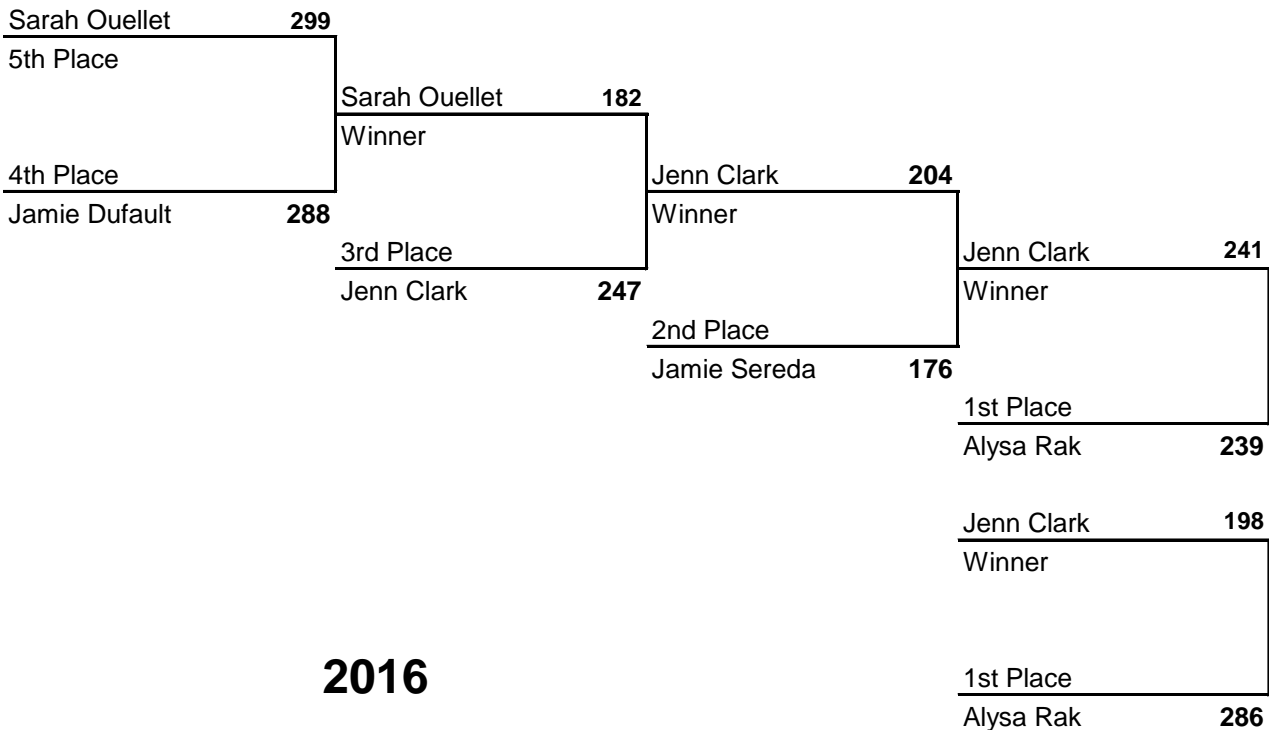

Saskatoon

JENN CLARK

Regina

JAMIE SEREDA

North East

**2016 GREAT WESTERN OPEN PROVINCIAL CHAMPIONSHIPS
REGINA, SASKATCHEWAN
MARCH 31 - APRIL 3, 2016**

LADIES SINGLES

		#1	#2	#3	#4	#5	#6	#7	#8	#9	#10	Total	Average
Saskatoon	Alysa Rak	201	340	335	296	284	281	226	293	310	269	2835	283.50
North East	Jamie Sereda	275	290	283	261	243	260	263	225	260	262	2622	262.20
Regina	Jenn Clark	196	225	325	266	258	333	274	244	214	278	2613	261.30
North East	Jamie Dufault	240	242	311	299	240	286	245	242	177	244	2526	252.60
Saskatoon	Sarah Ouellet	219	256	225	303	284	249	193	263	199	300	2491	249.10
Regina	Amy Pilon	225	260	193	242	294	233	150	323	264	285	2469	246.90
Saskatoon	Amber Neuberger	186	292	225	226	261	293	251	239	245	194	2412	241.20
Prince Albert	Carol Paetsch	242	207	274	264	252	264	213	217	225	241	2399	239.90
South	Kristen Englot	201	280	258	242	208	218	235	225	232	250	2349	234.90
Regina	Jackie Treble	202	253	241	212	224	199	345	186	212	257	2331	233.10
Prince Albert	Heather Lawrence	310	261	265	181	223	255	243	198	194	163	2293	229.30
Prince Albert	Jamie Dawson	251	208	225	229	267	294	245	182	205	160	2266	226.60
South	Ambyr Wakeford	206	155	254	246	245	170	238	261	253	194	2222	222.20
North East	Myrna Ruthven	177	219	191	226	193	271	223	258	274	189	2221	222.10
South	Geri Rae Callan	230	285	194	178	244	228	129	190	204	192	2074	207.40