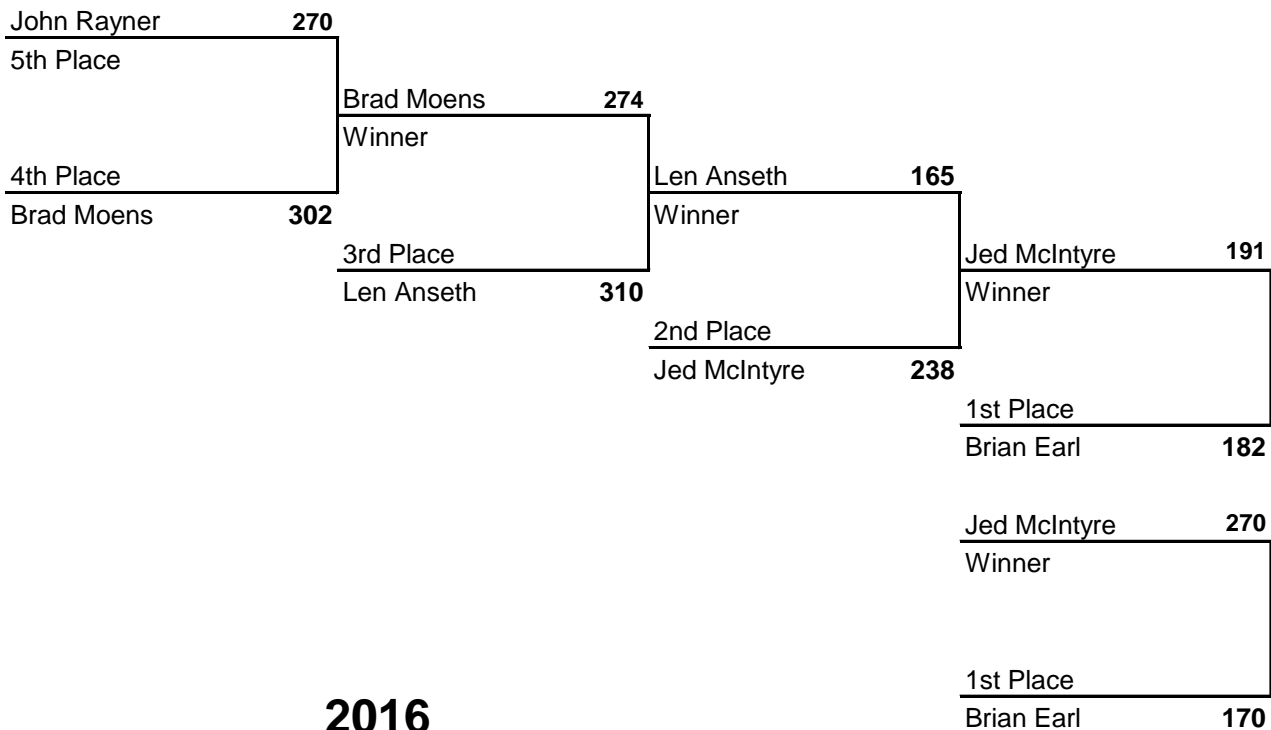

**2016 GREAT WESTERN OPEN PROVINCIAL CHAMPIONSHIPS
REGINA, SASKATCHEWAN
MARCH 31 - APRIL 3, 2016**

MEN'S SINGLES

		#1	#2	#3	#4	#5	#6	#7	#8	#9	#10	Total	Average
Prince Albert	Brian Earl	210	254	241	281	345	268	358	278	256	322	2813	281.30
South	Jed McIntyre	307	310	329	230	248	263	250	291	259	296	2783	278.30
Prince Albert	Len Anseth	269	252	274	330	215	275	281	295	287	274	2752	275.20
Regina	Brad Moens	251	304	206	291	211	236	308	234	311	314	2666	266.60
Saskatoon	John Rayner	292	284	308	248	298	294	341	195	205	196	2661	266.10
Regina	Danny Baer	293	207	246	223	218	285	302	285	240	322	2621	262.10
Regina	Kale Stroh	197	246	323	249	256	365	245	229	262	241	2613	261.30
Saskatoon	Scott Klassen	281	282	292	305	238	220	286	214	196	285	2599	259.90
South	Murray Gilles	317	176	290	246	251	187	315	304	321	183	2590	259.00
South	Kasey Fowler	202	209	168	295	267	215	291	286	277	328	2538	253.80
Saskatoon	Kerry Sullivan	186	269	218	256	245	210	324	252	243	260	2463	246.30
Prince Albert	Sean Dieno	246	202	295	299	235	236	299	216	219	174	2421	242.10
North East	Colby Wainman	252	331	252	193	213	304	224	202	228	202	2401	240.10
North East	Trent Aichele	287	208	190	208	314	225	235	235	237	189	2328	232.80
North East	Randy Ostlund	233	262	213	202	201	198	301	198	294	221	2323	232.30

2016

MEN'S SINGLES CHAMPION

JED McINTYRE