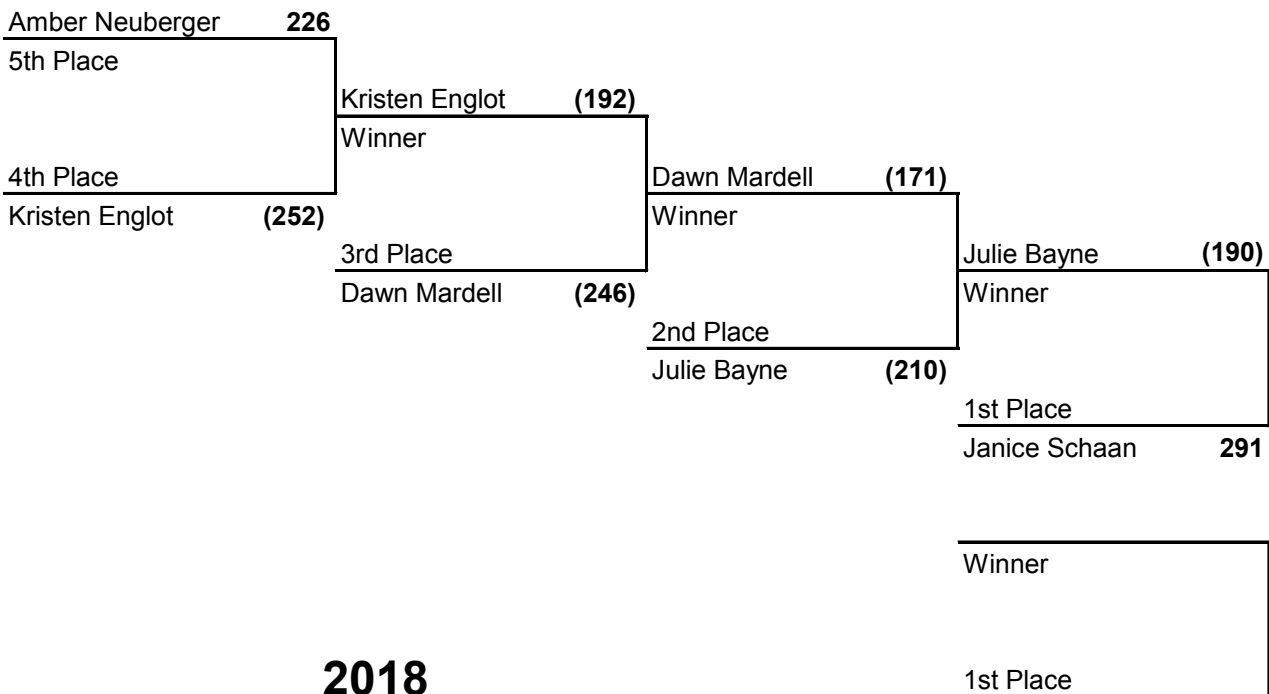

DAWN MARDELL

Prince Albert

**2018 GREAT WESTERN OPEN PROVINCIAL CHAMPIONSHIPS
SASKATOON, SASKATCHEWAN
MARCH 29 - APRIL 1, 2018**

LADIES SINGLES

		#1	#2	#3	#4	#5	#6	#7	#8	#9	#10	Total	Average
Saskatoon	Janice Schaan	301	281	272	265	309	264	209	222	198	235	2556	255.60
Saskatoon	Julie Bayne	259	208	279	291	179	322	234	205	172	222	2371	237.10
Prince Albert	Dawn Mardell	242	234	225	238	218	231	281	273	208	207	2357	235.70
South	Kristen Englot	233	253	283	239	212	203	211	231	268	218	2351	235.10
Saskatoon	Amber Neuberger	242	225	203	307	209	254	161	251	241	250	2343	234.30
Regina	Sarah Ouellet	261	213	213	227	230	260	278	179	230	250	2341	234.10
Regina	Jessica Baer	262	234	192	286	201	169	180	217	330	260	2331	233.10
North East	Brandy Lechner	239	247	234	312	211	280	131	222	199	244	2319	231.90
South	Kinda Peters	190	202	205	331	252	228	191	189	266	232	2286	228.60
Prince Albert	Robyn Nagy	212	162	182	232	244	205	197	335	235	212	2216	221.60
North East	Jamie Dufault	152	279	187	202	175	201	250	229	264	244	2183	218.30
Regina	Coralee Frank	203	188	264	198	210	164	193	203	289	243	2155	215.50
South	Kariann Robinson	191	226	185	190	210	223	160	232	256	237	2110	211.00
North East	Myrna Ruthven	202	200	207	184	267	244	162	154	251	197	2068	206.80
Prince Albert	Tracy Pitt	0	0	0	0	0	0	0	0	0	0	0	0.00