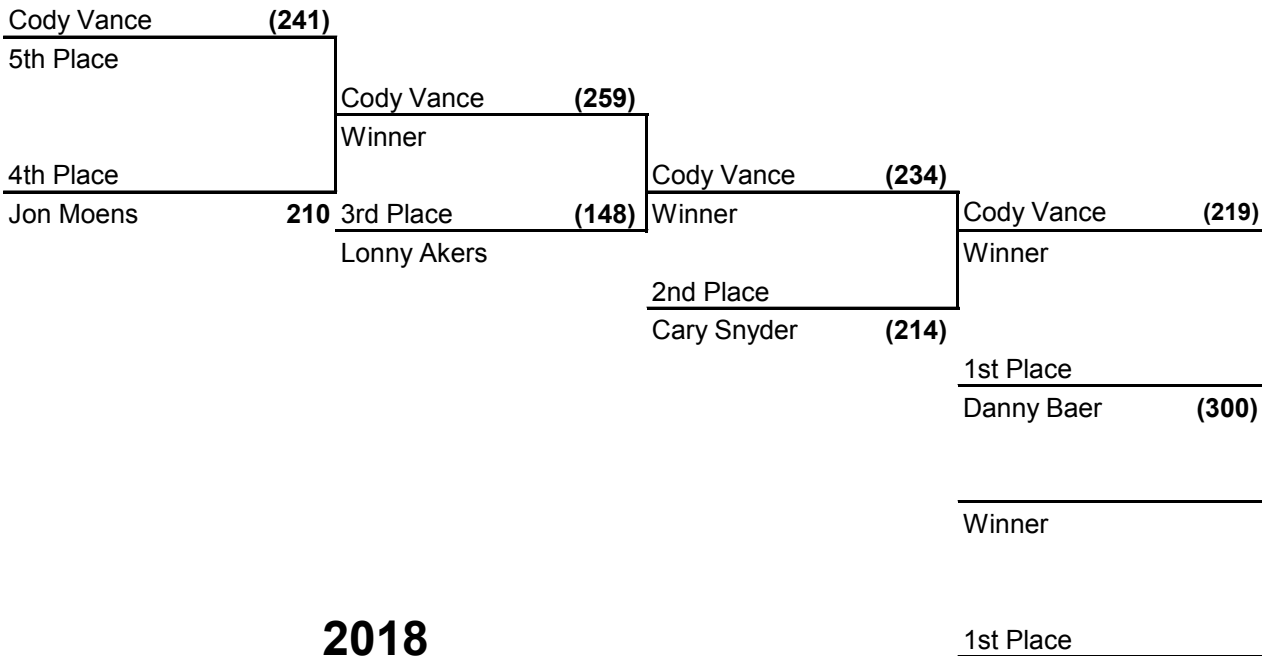

2018

LADIES SINGLES CHAMPION

JANICE SCHAAN

**2018 GREAT WESTERN OPEN PROVINCIAL CHAMPIONSHIPS
SASKATOON, SASKATCHEWAN
MARCH 29 - APRIL 1, 2018**

MEN'S SINGLES

		#1	#2	#3	#4	#5	#6	#7	#8	#9	#10	Total	Average
Regina	Danny Baer	285	350	341	247	256	323	243	260	297	288	2890	289.00
Saskatoon	Cary Snyder	229	288	304	326	308	229	295	284	253	266	2782	278.20
Prince Albert	Lonny Akers	274	342	204	301	223	227	276	324	319	255	2745	274.50
Regina	Jon Moens	185	318	262	280	281	291	225	315	250	320	2727	272.70
South	Cody Vance	260	276	238	294	283	293	230	217	289	246	2626	262.60
North East	Trent Prekaski	318	231	205	282	227	261	310	272	288	199	2593	259.30
Regina	Jordan Rachar	296	214	314	288	215	267	226	181	262	280	2543	254.30
Saskatoon	Jesse Chrusch	275	189	272	220	268	331	286	273	202	196	2512	251.20
Prince Albert	Len Anseth	326	178	263	221	225	235	272	188	274	301	2483	248.30
South	Kasey Fowler	243	196	219	318	246	270	252	197	304	229	2474	247.40
Saskatoon	Austin Blais	227	271	170	233	218	210	291	260	319	255	2454	245.40
South	Wayne Bleile	230	234	265	203	214	297	221	231	332	210	2437	243.70
Prince Albert	Babak Ghazanfari	267	224	251	213	266	230	224	177	307	278	2437	243.70
North East	Carter Zich	192	196	240	257	255	218	184	210	286	200	2238	223.80
North East	Cam Louttit	213	275	172	208	201	218	186	191	200	271	2135	213.50