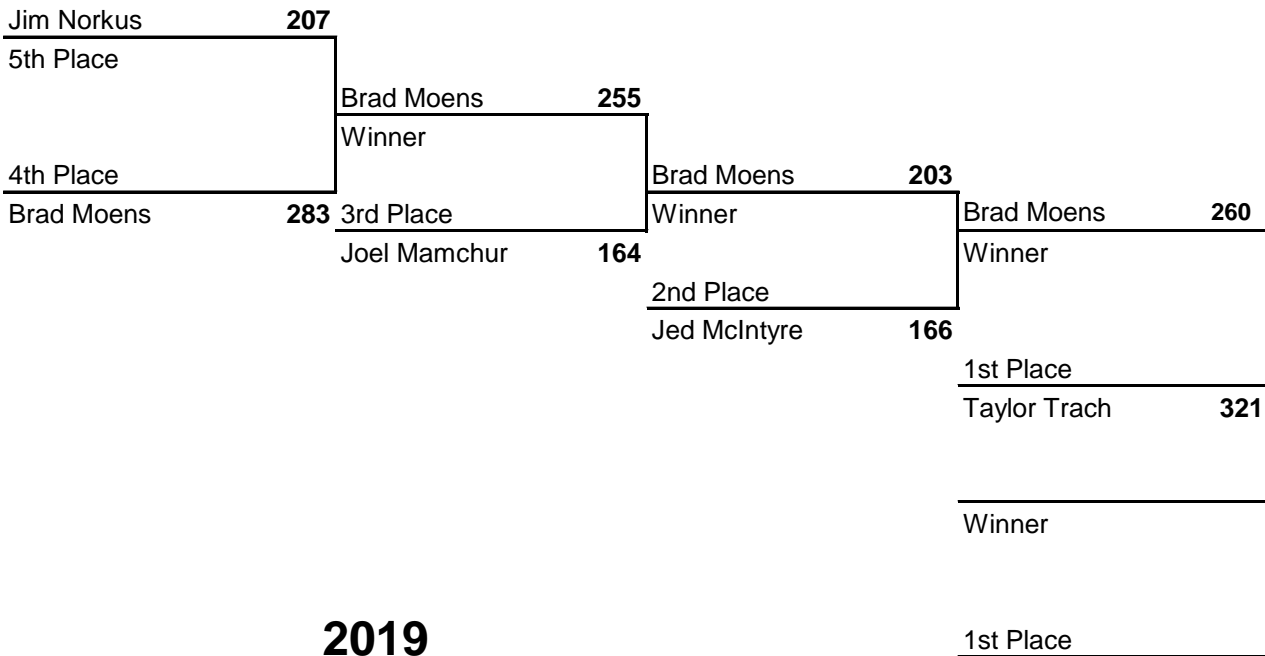

2019

LADIES SINGLES CHAMPION

Jessica Baer

**2019 GREAT WESTERN OPEN PROVINCIAL CHAMPIONSHIPS
REGINA, SASKATCHEWAN
MARCH 28 - 30, 2019**

MEN'S SINGLES

		#1	#2	#3	#4	#5	#6	#7	#8	#9	#10	Total	Average
Prince Albert	Taylor Trach	305	271	217	265	324	319	336	247	242	270	2796	279.60
South	Jed McIntyre	395	310	182	234	310	213	299	245	286	304	2778	277.80
Regina	Joel Mamchur	263	210	311	241	279	250	323	273	313	293	2756	275.60
Regina	Brad Moens	288	228	265	293	316	263	273	246	313	242	2727	272.70
North East	Jim Norkus	265	310	205	223	395	214	393	195	249	245	2694	269.40
Saskatoon	Scott Klassen	343	187	308	246	239	238	241	340	225	316	2683	268.30
Regina	Doug Clark	307	273	209	273	418	210	216	228	223	241	2598	259.80
North East	Carter Zich	198	268	277	311	284	250	278	270	217	178	2531	253.10
North East	Trent Aichele	230	297	232	303	209	177	286	201	268	266	2469	246.90
South	David Barber	223	286	211	288	270	180	206	280	221	275	2440	244.00
South	Wayne Bleile	196	325	230	239	241	161	284	232	256	237	2401	240.10
Prince Albert	Zach Nilson	223	204	308	270	240	188	296	215	195	217	2356	235.60
Prince Albert	Sean Dieno	183	236	176	295	247	291	181	339	168	236	2352	235.20
Saskatoon	Jacob Genaille	279	225	228	224	168	197	233	268	247	225	2294	229.40
Saskatoon	Regan Sproule	223	226	231	173	245	231	195	276	211	228	2239	223.90