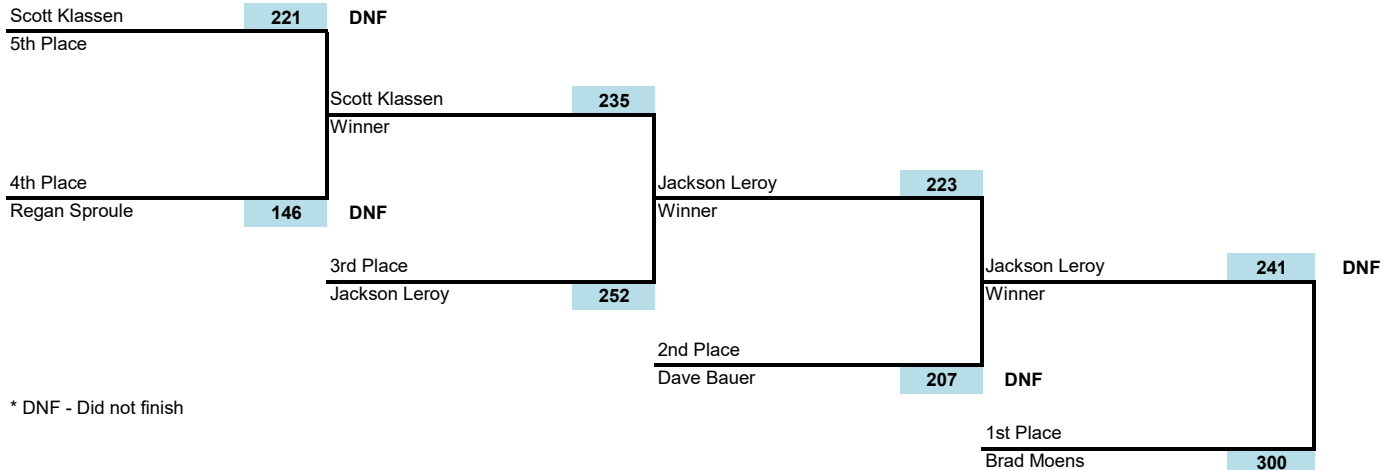

* DNF - Did not finish

SASK LOTTERIES

2024 - 2025 GREAT WESTERN OPEN 5 PIN BOWLING PROVINCIAL CHAMPIONSHIPS

Regina
 March 27, 2025
 Golden Mile Bowling Lanes

MENS SINGLES

		#1	#2	#3	#4	#5	#6	#7	#8	#9	#10	Total	Average
REGINA	Brad Moens	264	263	283	325	259	293	323	258	239	279	2786	278.60
SOUTH	Dave Bauer	196	292	263	234	266	300	315	377	312	230	2785	278.50
SOUTH	Jackson Leroy	253	296	268	262	318	237	247	282	296	245	2704	270.40
SASKATOON	Regan Sproule	241	211	329	267	301	268	224	254	335	273	2703	270.30
SASKATOON	Scott Klassen	288	309	220	273	177	269	363	231	264	293	2687	268.70
NORTH EAST	Steven Lang	217	206	271	266	383	232	258	296	237	261	2627	262.70
PRINCE ALBERT	Jack Mukli	370	253	194	230	237	176	328	258	316	212	2574	257.40
SOUTH	Cody Vance	238	215	378	244	281	178	182	314	243	300	2573	257.30
PRINCE ALBERT	Michael Pelechaty	195	274	288	246	273	277	216	242	216	338	2565	256.50
SASKATOON	Lloyd Wiens	217	257	282	201	246	293	279	251	268	248	2542	254.20
REGINA	Taylor McCaw	289	225	218	296	259	276	241	263	271	201	2539	253.90
REGINA	Jon Moens	275	221	213	269	281	282	219	253	271	236	2520	252.00
PRINCE ALBERT	Taylor Trach	218	225	234	337	320	161	288	207	237	281	2508	250.80
NORTH EAST	Chris Wilson	356	171	262	243	231	270	241	245	180	248	2447	244.70
NORTH EAST	Cole Krochak	255	258	229	216	273	227	272	197	202	288	2417	241.70